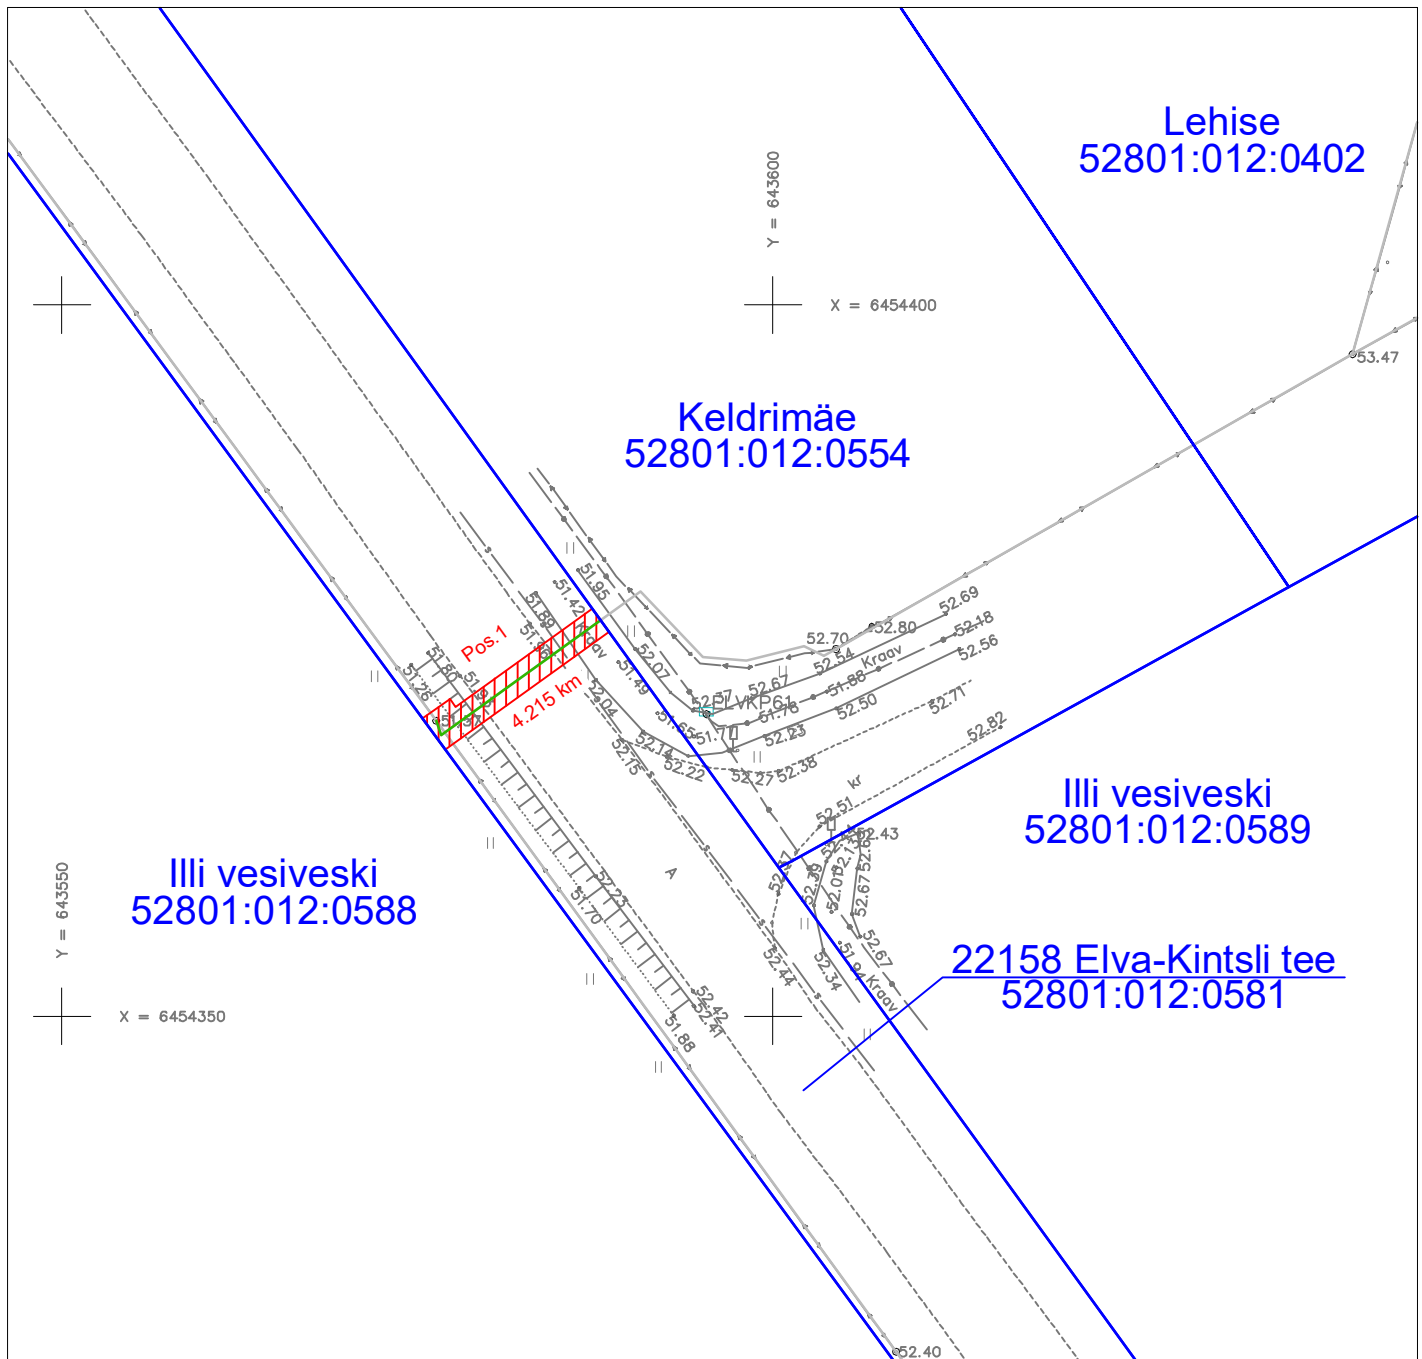

Isikliku kasutusõiguse seadmise plaan
Tartu maakond, Nõo vald, Illi küla
22158 Elva-Kintsli tee (52801:012:0581)

Jrk nr	IKÕ ala pos nr (plaanil)	Kinnistu registriosa number	Katastriüksuse tunnus, nimi ja sihtotstarve	Asukoht riigitee (nr ja nimi) suhtes (lõigu algus ja lõpp km)	IKÕ ala pindala ruutmeetrites m ²
1.	Pos 2	5611950	22158 Elva-Kintsli tee (52801:012:0581) transpordimaa	22158 Elva-Kintsli tee 4.215 km	30 m ²

Leppemärgid:

- Kasutusõiguse ala
- Side maakaabel mikrorustikus
- Katastriüksuse piir

Projekt Passiivse elektroonilise side juurdepääsuvõrgu rajamine, Illi küla, Nõo vald, Tartu maakond				Tellija Enefit Connect OÜ	
LEONHARD WEISS LEONHARD WEISS OÜ E-post estonia@leonhard-weiss.com Telefon +372 601 2285 Registrikood 12083348	Joonis Isikliku kasutusõiguse seadmise plaan			Joonise nr 1	
	Projekteeris	Janek Lõhmus		53 477 135	Mõõtkaava M 1: 500
	Kontrollis	Janek Lõhmus		53 477 135	Stadium Põhiprojekt
	Projektijuht	Janek Lõhmus		53 477 135	Keel EST
					Leht 1
					Lehti 2